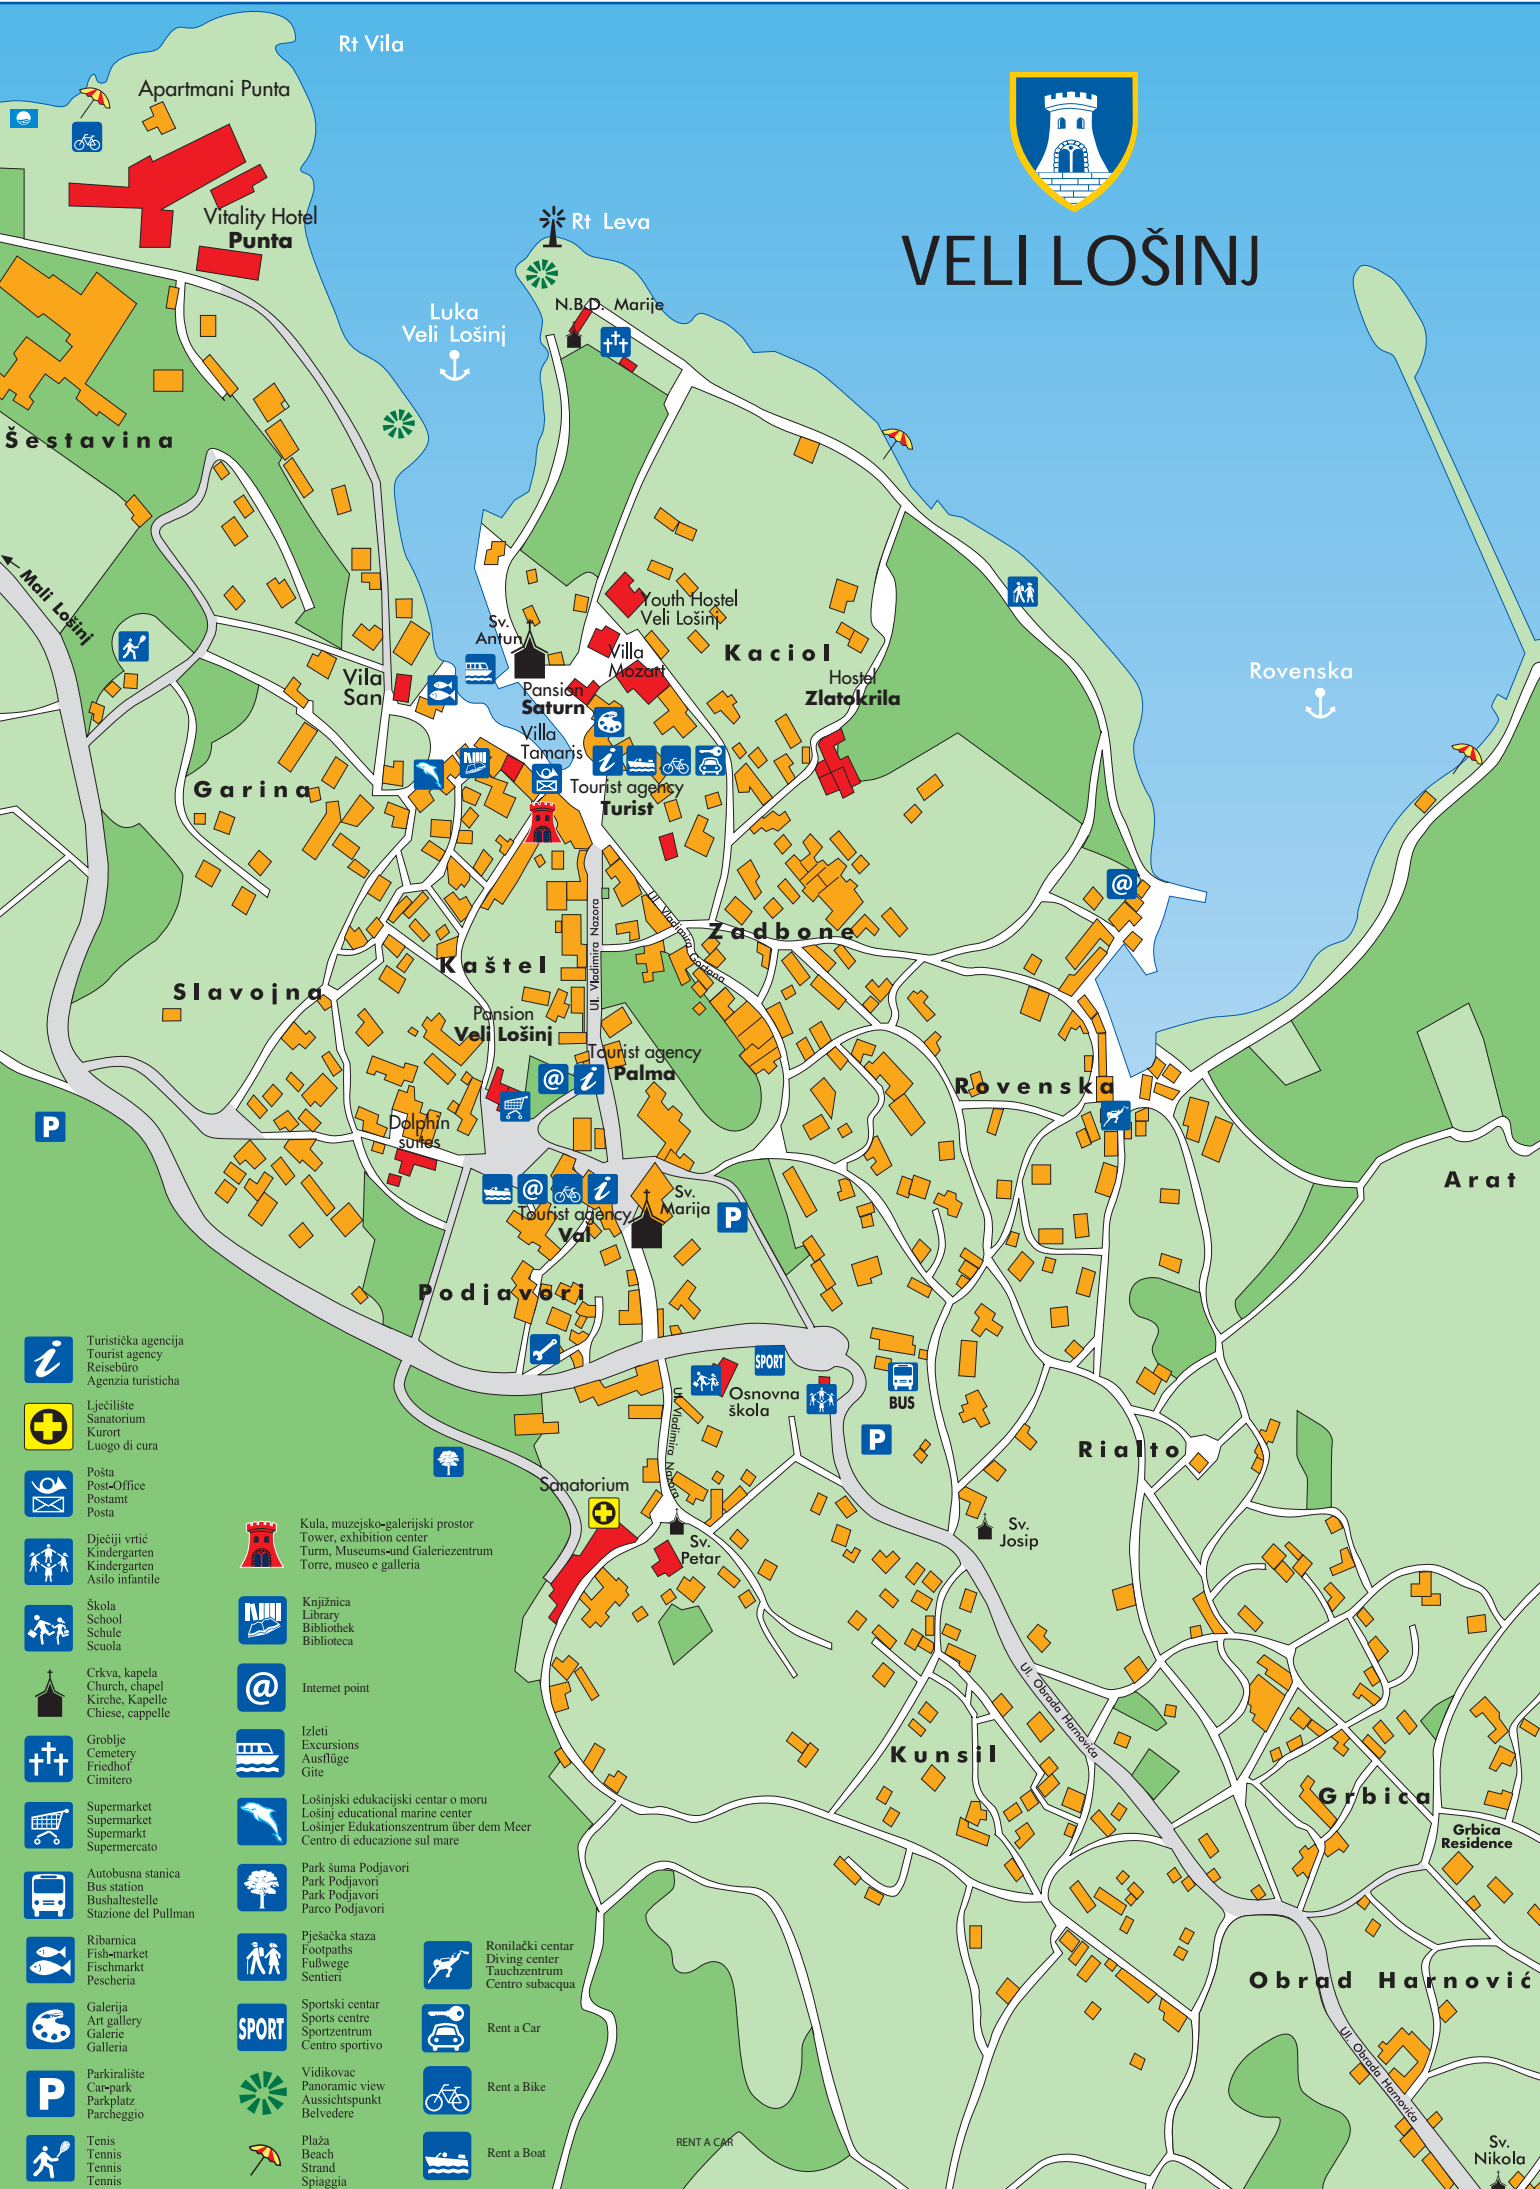

VELI LOŠINJ

NEREZINE

- Turistička agencija
Tourist agency
Reisebüro
Agenzia turistica
- Kamp
Camping site
Campingplatz
Campeggio
- Marina
Marina
Marina
- Navoz
Slipway
Stapel
Scalo
- Ambulanta
Ambulance station
Ambulanz
Ambulanza
- Pošta
Post-Office
Postamt
Posta
- Škola
School
Schule
Scuola
- Crkva, kapela
Church, chapel
Kirche, Kapelle
Chiese, cappelle
- Gradska knjižnica
Library
Bibliothek
Biblioteca
- Supermarket
Supermarkt
Supermarkt
Supermercato
- Autobusna stanica
Bus station
Bushaltestelle
Stazione del Pullman
- Benzinska stanica
Petrol station
Tankstelle
Distributore di benzina
- Izleti
Excursions
Ausflüge
Gite
- Parkiralište
Car-park
Parkplatz
Parcheggio
- Pješačka staza
Footpaths
Fußwege
Sentieri
- Sportski centar
Sports centre
Sportzentrum
Centro sportivo
- Plaža
Beach
Strand
Spiaggia
- Automehaničar
Car repair
KFZ-Werkstätte
Meccanico
- Rent a Bike
- Rent a Boat
- Kula, muzejsko-galerijski prostor
Tower, exhibition center
Turm, Museums-und Galeriezentrum
Torre, museo e galleria
- Knjižnica
Library
Bibliothek
Biblioteca
- Internet point
- Izleti
Excursions
Ausflüge
Gite
- Lošinjki edukacijski centar o moru
Lošinj educational marine center
Lošinjjer Edukationszentrum über dem Meer
Centro di educazione sul mare
- Park šuma Podjavori
Park Podjavori
Park Podjavori
Parco Podjavori
- Pješačka staza
Footpaths
Fußwege
Sentieri
- Sportski centar
Sports centre
Sportzentrum
Centro sportivo
- Vidikovac
Panoramic view
Aussichtspunkt
Belvedere
- Plaža
Beach
Strand
Spiaggia
- Ronilački centar
Diving center
Tauchzentrum
Centro subacqua
- Rent a Car
- Rent a Bike
- Rent a Boat