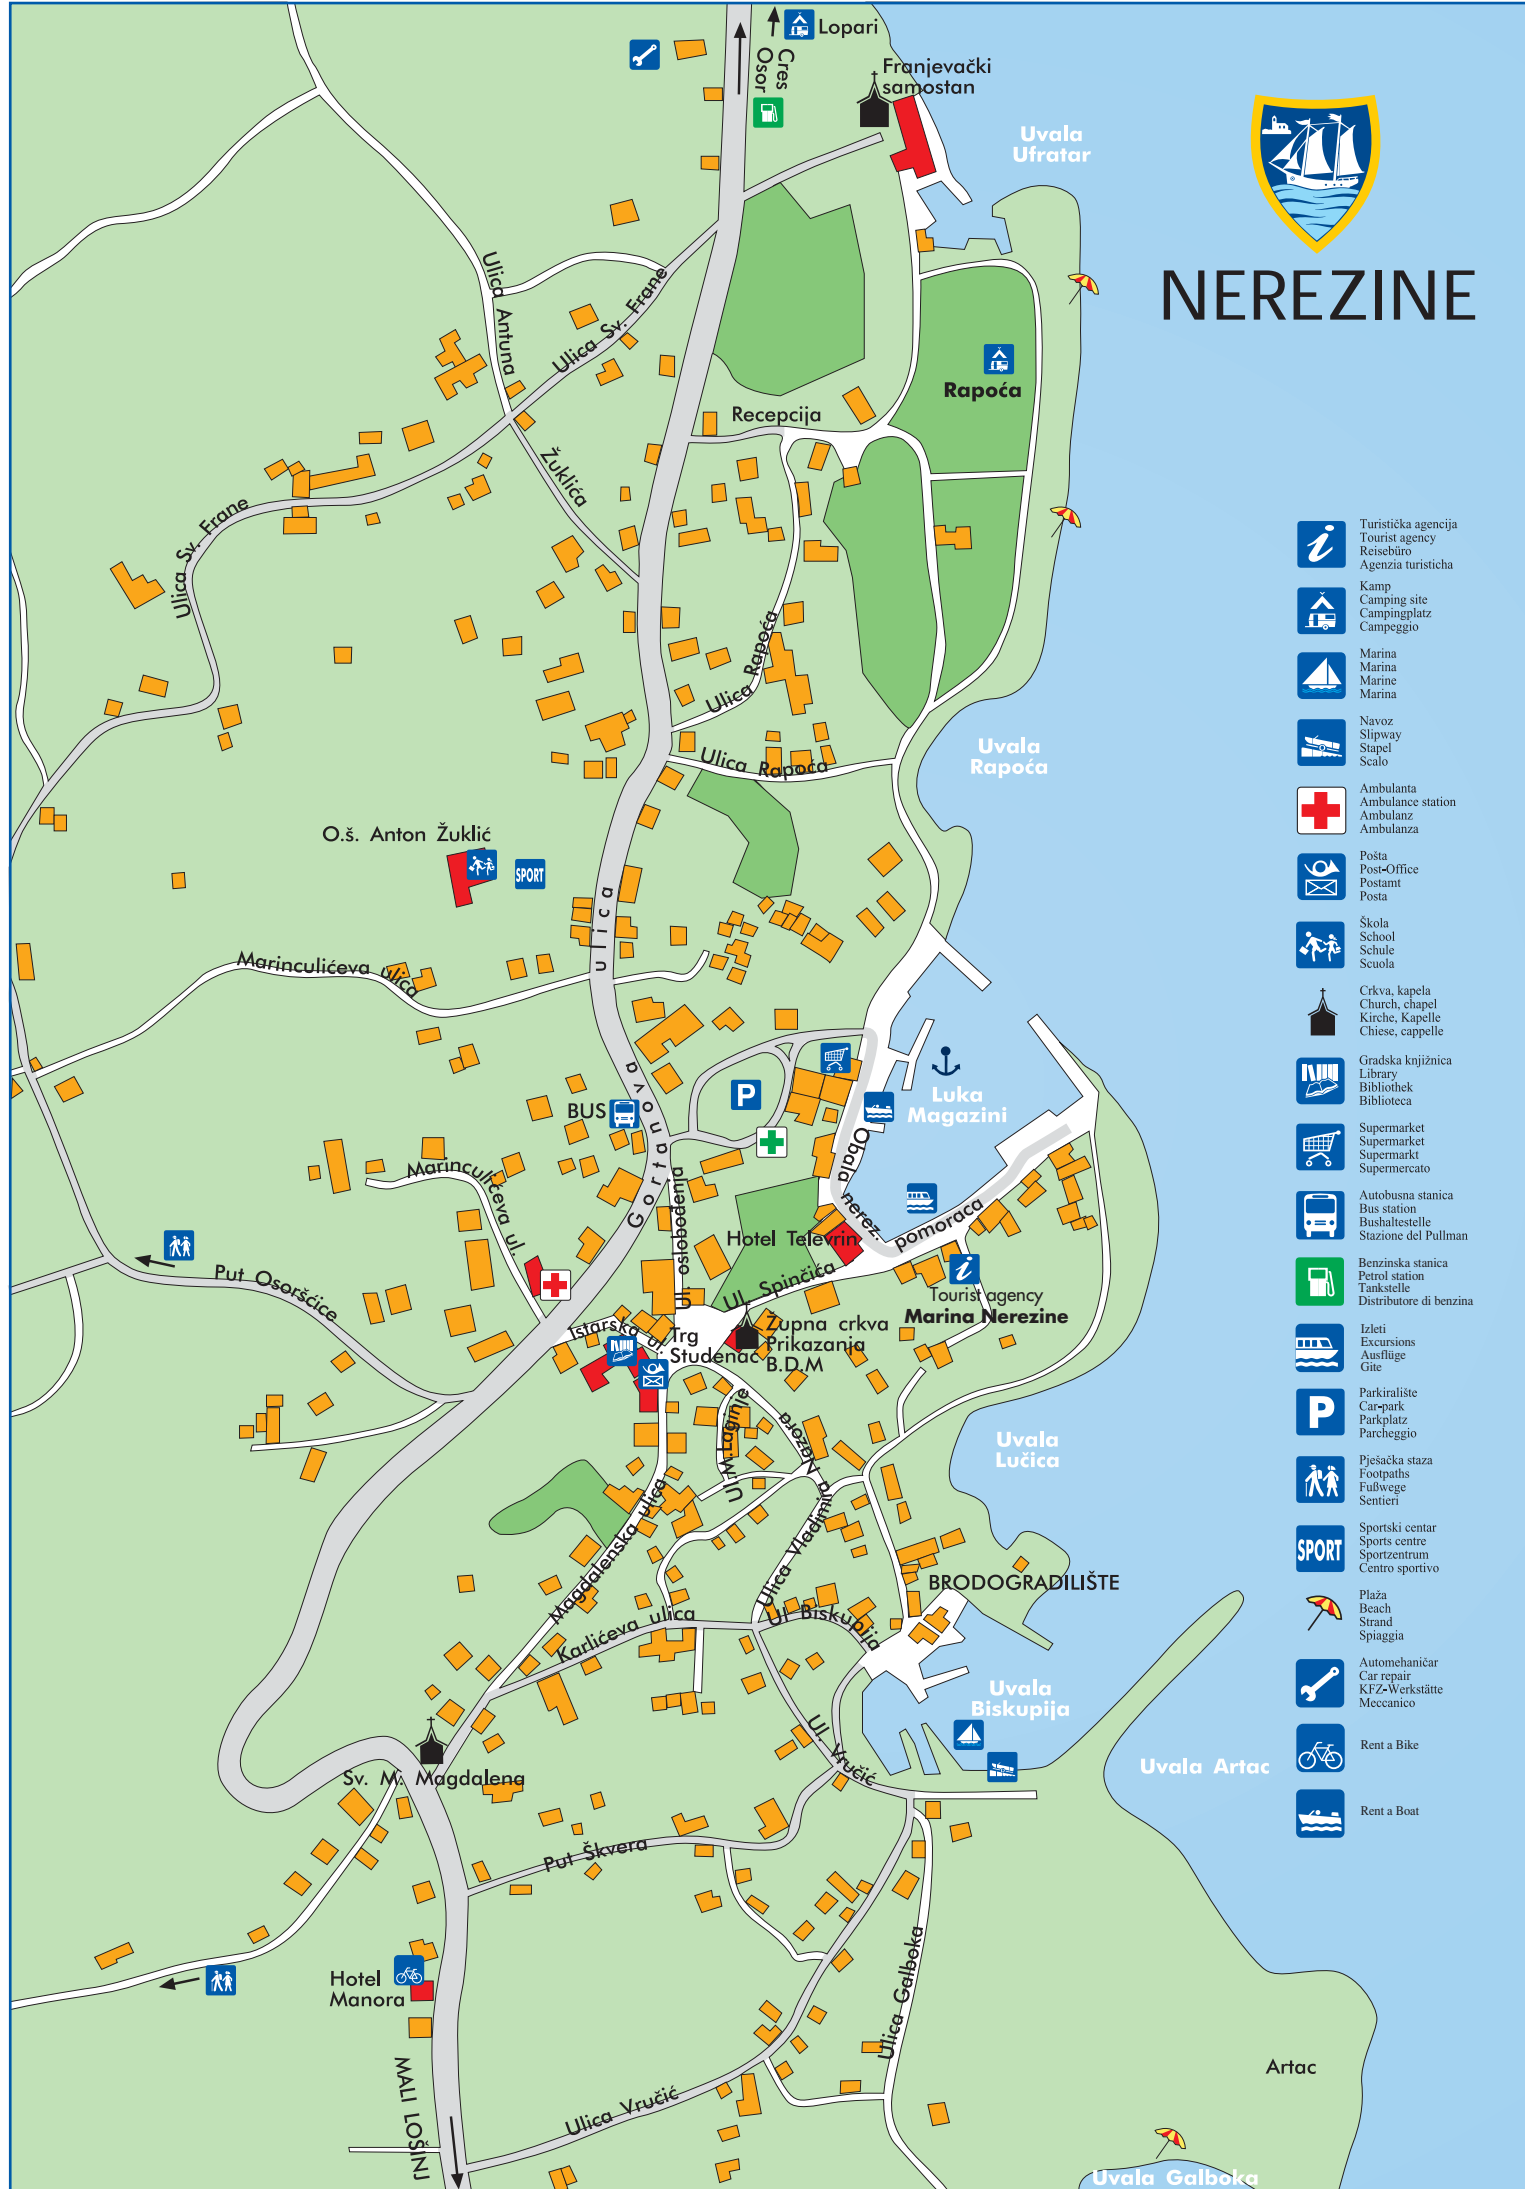

VELI LOŠINJ

NEREZINE

- Turistička agencija
Tourist agency
Reisebüro
Agenzia turistica
- Kamp
Camping site
Campingplatz
Campeggio
- Marina
Marina
Marina
- Navoz
Slipway
Stapel
Scalo
- Ambulanta
Ambulance station
Ambulanz
Ambulanza
- Pošta
Post-Office
Postamt
Posta
- Škola
School
Schule
Scuola
- Crkva, kapela
Church, chapel
Kirche, Kapelle
Chiese, cappelle
- Gradska knjižnica
Library
Bibliothek
Biblioteca
- Supermarket
Supermarkt
Supermarkt
Supermercato
- Autobusna stanica
Bus station
Bushaltestelle
Stazione del Pullman
- Benzinska stanica
Petrol station
Tankstelle
Distributore di benzina
- Izleti
Excursions
Ausflüge
Gite
- Parkiralište
Car-park
Parkplatz
Parcheggio
- Pješačka staza
Footpaths
Fußwege
Sentieri
- Sportski centar
Sports centre
Sportzentrum
Centro sportivo
- Plaža
Beach
Strand
Spiaggia
- Automehaničar
Car repair
KFZ-Werkstätte
Meccanico
- Rent a Bike
- Rent a Boat
- Kula, muzejsko-galerijski prostor
Tower, exhibition center
Turm, Museums-und Galeriezentrum
Torre, museo e galleria
- Knjižnica
Library
Bibliothek
Biblioteca
- Internet point
- Izleti
Excursions
Ausflüge
Gite
- Lošinjki edukacijski centar o moru
Lošinj educational marine center
Lošinjjer Edukationszentrum über dem Meer
Centro di educazione sul mare
- Park šuma Podjavori
Park Podjavori
Park Podjavori
Parco Podjavori
- Pješačka staza
Footpaths
Fußwege
Sentieri
- Sportski centar
Sports centre
Sportzentrum
Centro sportivo
- Vidikovac
Panoramic view
Aussichtspunkt
Belvedere
- Plaža
Beach
Strand
Spiaggia
- Ronilački centar
Diving center
Tauchzentrum
Centro subacqua
- Rent a Car
- Rent a Bike
- Rent a Boat